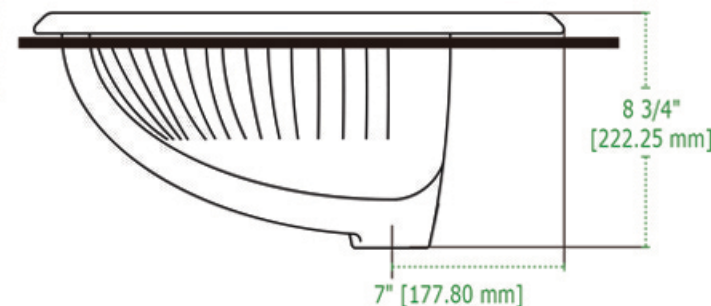

REDONDO SOBRE CUBIERTA

Lavabo
Drop in Lavatory

DISEÑO	Ideal para empotrar sobre cubierta
ESPEJOR	Cerámica de hasta 10mm
ESMALTE	Alta resistencia y larga vida
ACABADO	Porcelanizado con fino brillo
DISPONIBILIDAD	Con orificio a 4" (*Monomando y 8")
PESO	8.38 kg
VOLUMEN	0.0630 m3

Línea Premium | Minimalista

*25 años de Garantía en Cerámica .
Un año en Herrajes, Válvulas y Componentes del funcionamiento.

NOTA: Las dimensiones mostradas en ésta ficha técnica son nominales y podrán variar dentro de los rangos de tolerancia establecidos por el estándar vigente de la NOM. Las dimensiones señaladas están en pulgadas, por lo que se multiplican por 2.54 que es el factor de conversión a cm.

Consumo de agua en 3.8 litros por descarga

Consumo de agua en 4.8 litros por descarga

Certificación ecológica en México

Descarga de 3" para un mayor arrastre de sólidos

Certificación ecológica USA

Producto con altura igual o mayor a 17"