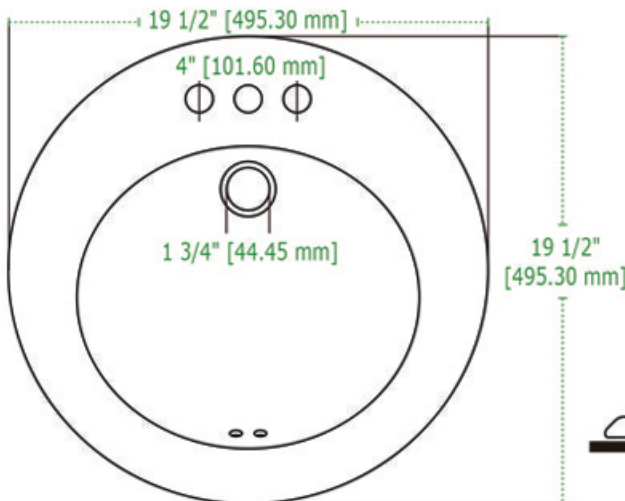

REDONDO SOBRE CUBIERTA

Lavabo
Drop in Lavatory

DISEÑO	Ideal para empotrar sobre cubierta
ESPEJOR	Cerámica de hasta 10mm
ESMALTE	Alta resistencia y larga vida
ACABADO	Porcelanizado con fino brillo
DISPONIBILIDAD	Con orificio a 4" (*Monomando y 8")
PESO	8.38 kg
VOLUMEN	0.0630 m3

Línea Premium | Minimalista

*25 años de Garantía en Cerámica .
Un año en Herrajes, Válvulas y Componentes del funcionamiento.

NOTA: Las dimensiones mostradas en ésta ficha técnica son nominales y podrán variar dentro de los rangos de tolerancia establecidos por el estándar vigente de la NOM. Las dimensiones señaladas están en pulgadas, por lo que se multiplican por 2.54 que es el factor de conversión a cm.

Consumo de agua en 3.8 litros por descarga

Consumo de agua en 4.8 litros por descarga

Certificación ecológica en México

Descarga de 3" para un mayor arrastre de sólidos

Certificación ecológica USA

Producto con altura igual o mayor a 17"