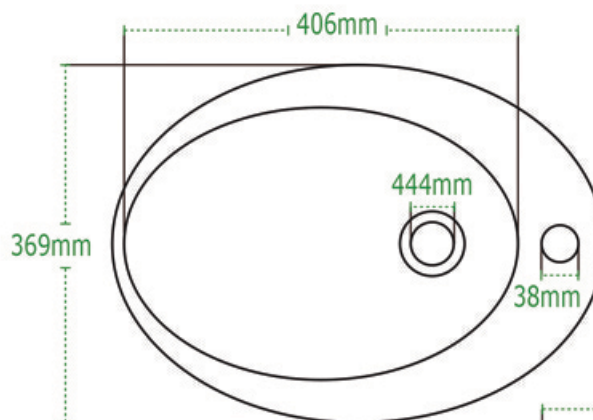

NIZA

Lavabo
Lavatory

BLANCO | WHITE

MARFIL | BONE

DISEÑO	Ideal para espacios sobre cubierta
ESPESOR	Cerámica de hasta 10mm
ESMALTE	Alta resistencia y larga vida
ACABADO	Porcelanizado con fino brillo
DISPONIBILIDAD	Con orificio para llave monomando
PESO	9.41 kg
VOLUMEN	0.0630 m ³

Línea Premium | Minimalista

*25 años de Garantía en Cerámica .
Un año en Herrajes, Válvulas y Componentes del funcionamiento.

NOTA: Las dimensiones mostradas en ésta ficha técnica son nominales y podrán variar dentro de los rangos de tolerancia establecidos por el estándar vigente de la NOM. Las dimensiones señaladas están en pulgadas, por lo que se multiplican por 2.54 que es el factor de conversión a cm.