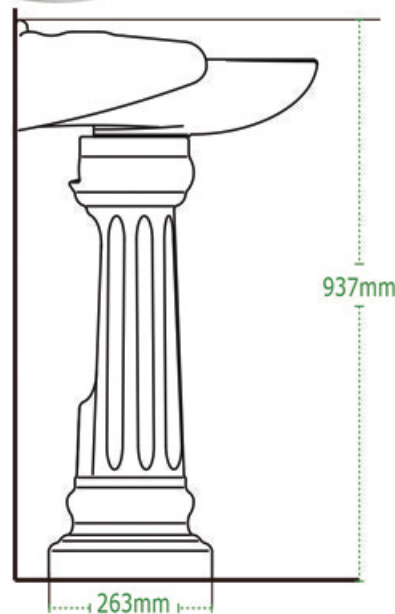

OXFORD

Lavabo con Pedestal

Lavatory

| | |
|----------------|-------------------------------------|
| DISEÑO | Recomendado para espacios amplios |
| ESMALTE | Alta resistencia y larga vida |
| ACABADO | Porcelanizado con fino brillo |
| DISPONIBILIDAD | Con orificio a 4" (*Monomando y 8") |
| PESO | 26.59 kg |
| VOLUMEN | 0.1412 m3 |

*25 años de Garantía en Cerámica .
Un año en Herrajes, Válvulas y Componentes del funcionamiento.

NOTA: Las dimensiones mostradas en ésta ficha técnica son nominales y podrán variar dentro de los rangos de tolerancia establecidos por el estándar vigente de la NOM. Las dimensiones señaladas están en pulgadas, por lo que se multiplican por 2.54 que es el factor de conversión a cm.