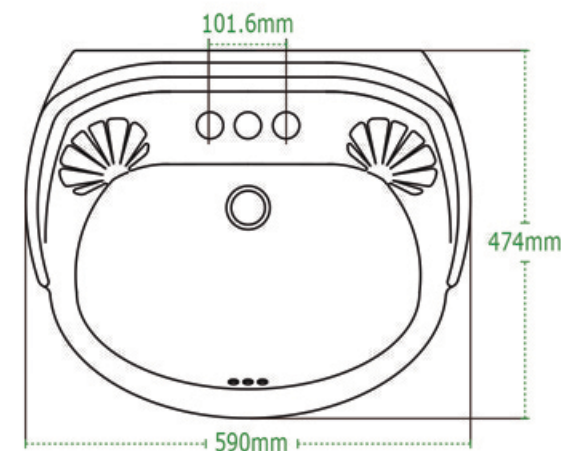

OXFORD

Lavabo con Pedestal

Lavatory

| | |
|----------------|-------------------------------------|
| DISEÑO | Recomendado para espacios amplios |
| ESMALTE | Alta resistencia y larga vida |
| ACABADO | Porcelanizado con fino brillo |
| DISPONIBILIDAD | Con orificio a 4" (*Monomando y 8") |
| PESO | 26.59 kg |
| VOLUMEN | 0.1412 m3 |

*25 años de Garantía en Cerámica .
Un año en Herrajes, Válvulas y Componentes del funcionamiento.

NOTA: Las dimensiones mostradas en ésta ficha técnica son nominales y podrán variar dentro de los rangos de tolerancia establecidos por el estándar vigente de la NOM. Las dimensiones señaladas están en pulgadas, por lo que se multiplican por 2.54 que es el factor de conversión a cm.