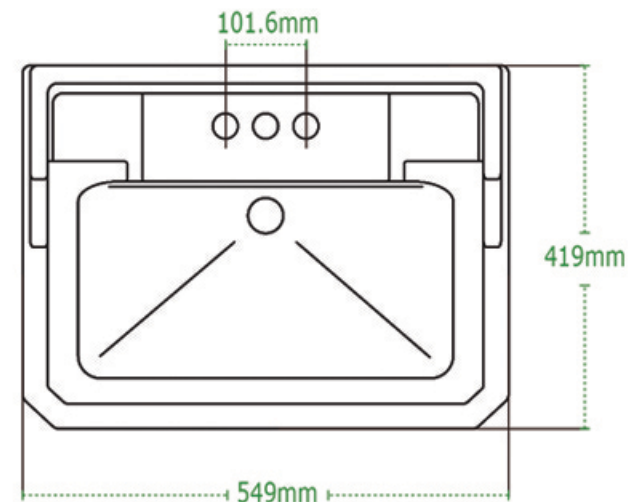

ZURICH

Lavabo con Pedestal Lavatory

BLANCO | WHITE

MARFIL | BONE

| | |
|----------------|-----------------------------------|
| DISEÑO | Recomendado para espacios amplios |
| ESMALTE | Alta resistencia y larga vida |
| ACABADO | Porcelanizado con fino brillo |
| DISPONIBILIDAD | Con orificio a 4" |
| PESO | 29.27 kg |
| VOLUMEN | 0.1598 m3 |

*25 años de Garantía en Cerámica.
Un año en Herrajes, Válvulas y Componentes del funcionamiento.

NOTA: Las dimensiones mostradas en ésta ficha técnica son nominales y podrán variar dentro de los rangos de tolerancia establecidos por el estándar vigente de la NOM. Las dimensiones señaladas están en pulgadas, por lo que se multiplican por 2.54 que es el factor de conversión a cm.

Consumo de agua en 3.8 litros por descarga

Consumo de agua en 4.8 litros por descarga

Certificación ecológica en México

Descarga de 3" para un mayor arrastre de sólidos

Certificación ecológica USA

Producto con altura igual o mayor a 17"