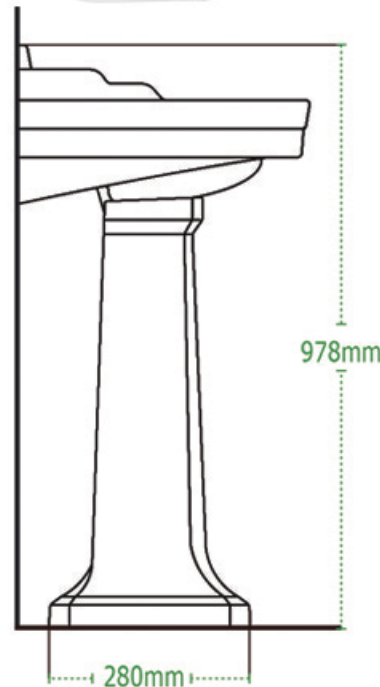

ZURICH

Lavabo con Pedestal Lavatory

BLANCO | WHITE

MARFIL | BONE

| | |
|----------------|-----------------------------------|
| DISEÑO | Recomendado para espacios amplios |
| ESMALTE | Alta resistencia y larga vida |
| ACABADO | Porcelanizado con fino brillo |
| DISPONIBILIDAD | Con orificio a 4" |
| PESO | 29.27 kg |
| VOLUMEN | 0.1598 m3 |

*25 años de Garantía en Cerámica.
Un año en Herrajes, Válvulas y Componentes del funcionamiento.

NOTA: Las dimensiones mostradas en ésta ficha técnica son nominales y podrán variar dentro de los rangos de tolerancia establecidos por el estándar vigente de la NOM. Las dimensiones señaladas están en pulgadas, por lo que se multiplican por 2.54 que es el factor de conversión a cm.

Consumo de agua en 3.8 litros por descarga

Consumo de agua en 4.8 litros por descarga

Certificación ecológica en México

Descarga de 3" para un mayor arrastre de sólidos

Certificación ecológica USA

Producto con altura igual o mayor a 17"