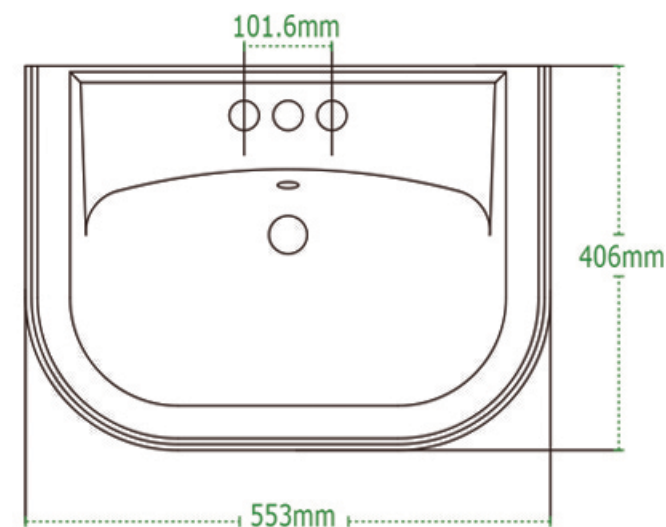

MILENIO

Lavabo con Pedestal Lavatory

BLANCO | WHITE

MARFIL | BONE

DISEÑO	Recomendado para espacios amplios
ESMALTE	Alta resistencia y larga vida
ACABADO	Porcelanizado con fino brillo
DISPONIBILIDAD	Con orificio a 4"
PESO	27.69 kg
VOLUMEN	0.1189 m3

*25 años de Garantía en Cerámica .
Un año en Herrajes, Válvulas y Componentes del funcionamiento.

NOTA: Las dimensiones mostradas en ésta ficha técnica son nominales y podrán variar dentro de los rangos de tolerancia establecidos por el estándar vigente de la NOM. Las dimensiones señaladas están en pulgadas, por lo que se multiplican por 2.54 que es el factor de conversión a cm.

Consumo de agua en 3.8 litros por descarga

Consumo de agua en 4.8 litros por descarga

Certificación ecológica en México

Descarga de 3" para un mayor arrastre de sólidos

Certificación ecológica USA

Producto con altura igual o mayor a 17"