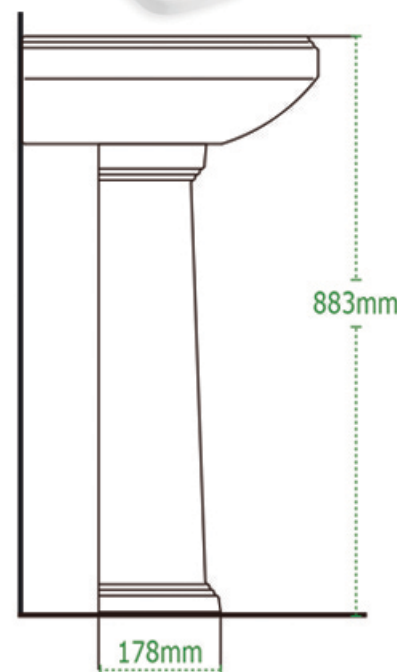

MILENIO

Lavabo con Pedestal Lavatory

BLANCO | WHITE

MARFIL | BONE

DISEÑO	Recomendado para espacios amplios
ESMALTE	Alta resistencia y larga vida
ACABADO	Porcelanizado con fino brillo
DISPONIBILIDAD	Con orificio a 4"
PESO	27.69 kg
VOLUMEN	0.1189 m3

*25 años de Garantía en Cerámica .
Un año en Herrajes, Válvulas y Componentes del funcionamiento.

NOTA: Las dimensiones mostradas en ésta ficha técnica son nominales y podrán variar dentro de los rangos de tolerancia establecidos por el estándar vigente de la NOM. Las dimensiones señaladas están en pulgadas, por lo que se multiplican por 2.54 que es el factor de conversión a cm.

Consumo de agua en 3.8 litros por descarga

Consumo de agua en 4.8 litros por descarga

Certificación ecológica en México

Descarga de 3" para un mayor arrastre de sólidos

Certificación ecológica USA

Producto con altura igual o mayor a 17"