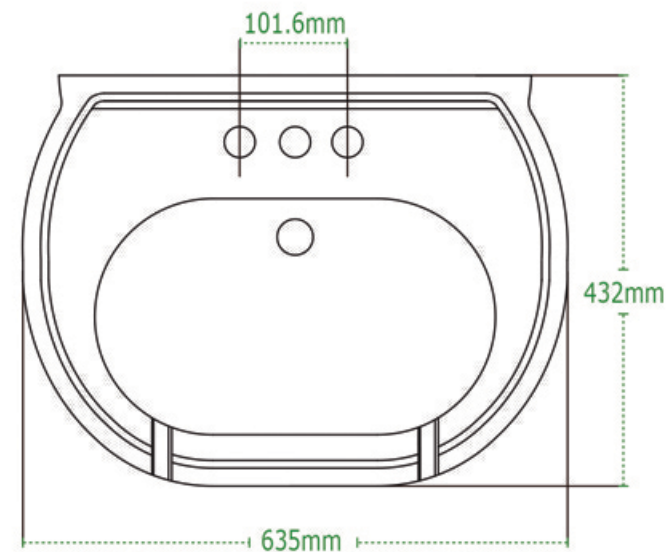

## Lavabo con Pedestal Lavatory

BLANCO | WHITE

MARFIL | BONE

DISEÑO	Recomendado para espacios amplios
ESMALTE	Alta resistencia y larga vida
ACABADO	Porcelanizado con fino brillo
DISPONIBILIDAD	Con orificio a 4"
PESO	25.37 kg
VOLUMEN	0.1558 m3

\*25 años de Garantía en Cerámica.  
Un año en Herrajes, Válvulas y Componentes del funcionamiento.

NOTA: Las dimensiones mostradas en ésta ficha técnica son nominales y podrán variar dentro de los rangos de tolerancia establecidos por el estándar vigente de la NOM. Las dimensiones señaladas están en pulgadas, por lo que se multiplican por 2.54 que es el factor de conversión a cm.