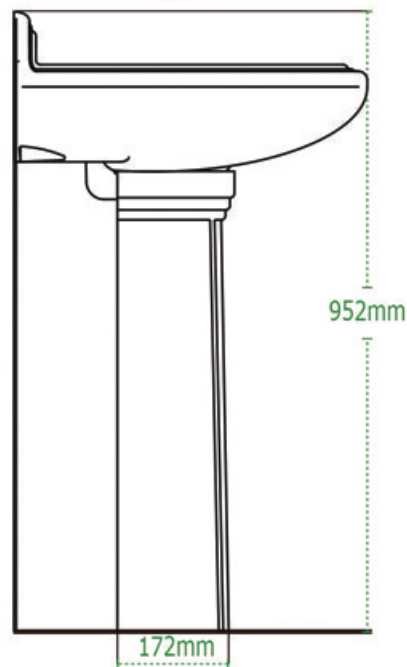

## Lavabo con Pedestal Lavatory

BLANCO | WHITE

MARFIL | BONE

DISEÑO	Recomendado para espacios amplios
ESMALTE	Alta resistencia y larga vida
ACABADO	Porcelanizado con fino brillo
DISPONIBILIDAD	Con orificio a 4"
PESO	25.37 kg
VOLUMEN	0.1558 m3

\*25 años de Garantía en Cerámica.  
Un año en Herrajes, Válvulas y Componentes del funcionamiento.

NOTA: Las dimensiones mostradas en ésta ficha técnica son nominales y podrán variar dentro de los rangos de tolerancia establecidos por el estándar vigente de la NOM. Las dimensiones señaladas están en pulgadas, por lo que se multiplican por 2.54 que es el factor de conversión a cm.

Consumo de agua en 3.8 litros por descarga

Consumo de agua en 4.8 litros por descarga

Certificación ecológica en México

Descarga de 3" para un mayor arrastre de sólidos

Certificación ecológica USA

Producto con altura igual o mayor a 17"