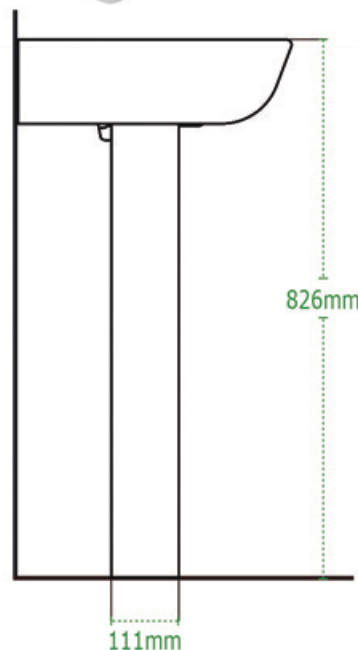

GOYA

Lavabo con Pedestal Lavatory

BLANCO | WHITE

MARFIL | BONE

DISEÑO	Recomendado para espacios reducidos
ESMALTE	Alta resistencia y larga vida
ACABADO	Porcelanizado con fino brillo
DISPONIBILIDAD	Con orificio a 4" (*Monomando)
PESO	19.36 kg
VOLUMEN	0.0587 m3

*25 años de Garantía en Cerámica .
Un año en Herrajes, Válvulas y Componentes del funcionamiento.

NOTA: Las dimensiones mostradas en ésta ficha técnica son nominales y podrán variar dentro de los rangos de tolerancia establecidos por el estándar vigente de la NOM. Las dimensiones señaladas están en pulgadas, por lo que se multiplican por 2.54 que es el factor de conversión a cm.

Consumo de agua en 3.8 litros por descarga

Consumo de agua en 4.8 litros por descarga

Certificación ecológica en México

Descarga de 3" para un mayor arrastre de sólidos

Certificación ecológica USA

Producto con altura igual o mayor a 17"