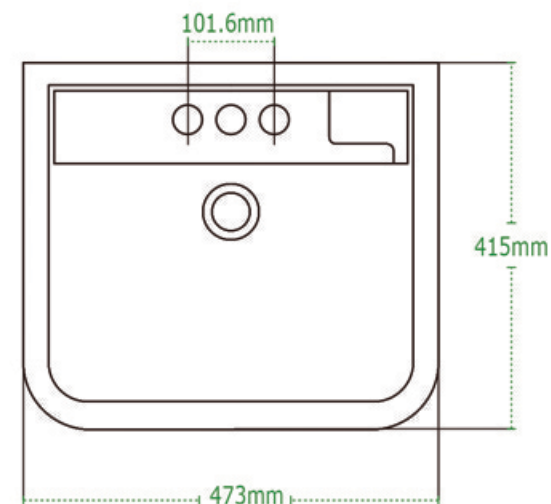

GOYA

Lavabo con Pedestal Lavatory

BLANCO | WHITE

MARFIL | BONE

DISEÑO	Recomendado para espacios reducidos
ESMALTE	Alta resistencia y larga vida
ACABADO	Porcelanizado con fino brillo
DISPONIBILIDAD	Con orificio a 4" (*Monomando)
PESO	19.36 kg
VOLUMEN	0.0587 m3

*25 años de Garantía en Cerámica .
Un año en Herrajes, Válvulas y Componentes del funcionamiento.

NOTA: Las dimensiones mostradas en ésta ficha técnica son nominales y podrán variar dentro de los rangos de tolerancia establecidos por el estándar vigente de la NOM. Las dimensiones señaladas están en pulgadas, por lo que se multiplican por 2.54 que es el factor de conversión a cm.

Consumo de agua en 3.8 litros por descarga

Consumo de agua en 4.8 litros por descarga

Certificación ecológica en México

Descarga de 3" para un mayor arrastre de sólidos

Certificación ecológica USA

Producto con altura igual o mayor a 17"