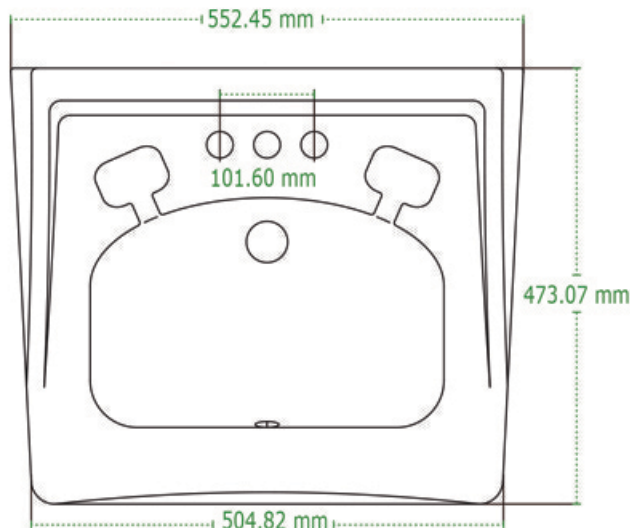

# HANDICAPPED

Lavabo  
Lavatory

DISEÑO	Ideal para empotrar sobre pared
ESPESOR	Cerámica de hasta 10mm
ESMALTE	Alta resistencia y larga vida
ACABADO	Porcelanizado con fino brillo
DISPONIBILIDAD	Con orificio a 4".
PESO	18.92 kg
VOLUMEN	0.0870 m3

Línea Premium | Minimalista

\*25 años de Garantía en Cerámica.  
Un año en Herrajes, Válvulas y Componentes del funcionamiento.

NOTA: Las dimensiones mostradas en ésta ficha técnica son nominales y podrán variar dentro de los rangos de tolerancia establecidos por el estándar vigente de la NOM. Las dimensiones señaladas están en pulgadas, por lo que se multiplican por 2.54 que es el factor de conversión a cm.