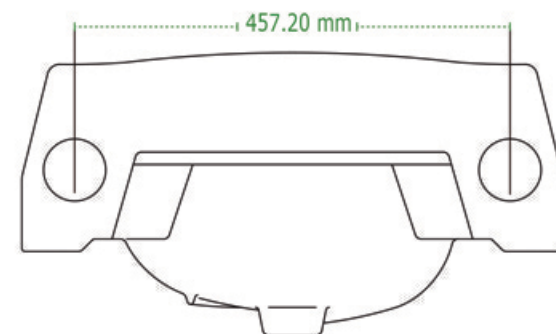

# HANDICAPPED

Lavabo  
Lavatory

DISEÑO	Ideal para empotrar sobre pared
ESPESOR	Cerámica de hasta 10mm
ESMALTE	Alta resistencia y larga vida
ACABADO	Porcelanizado con fino brillo
DISPONIBILIDAD	Con orificio a 4".
PESO	18.92 kg
VOLUMEN	0.0870 m3

Línea Premium | Minimalista

\*25 años de Garantía en Cerámica.  
Un año en Herrajes, Válvulas y Componentes del funcionamiento.

NOTA: Las dimensiones mostradas en ésta ficha técnica son nominales y podrán variar dentro de los rangos de tolerancia establecidos por el estándar vigente de la NOM. Las dimensiones señaladas están en pulgadas, por lo que se multiplican por 2.54 que es el factor de conversión a cm.