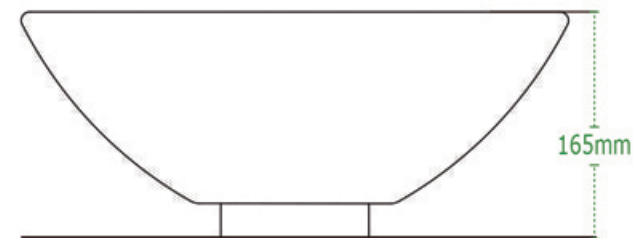

# DALIA

Lavabo  
Lavatory

BLANCO | WHITE

MARFIL | BONE

DISEÑO	Ideal para espacios sobre cubierta
ESPESOR	Cerámica de hasta 10mm
ESMALTE	Alta resistencia y larga vida
ACABADO	Porcelanizado con fino brillo
DISPONIBILIDAD	Solo para mezcladora empotrada
PESO	7.04 kg
VOLUMEN	0.0342 m3

Línea Premium | Minimalista

\*25 años de Garantía en Cerámica.  
Un año en Herrajes, Válvulas y Componentes del funcionamiento.

NOTA: Las dimensiones mostradas en ésta ficha técnica son nominales y podrán variar dentro de los rangos de tolerancia establecidos por el estándar vigente de la NOM. Las dimensiones señaladas están en pulgadas, por lo que se multiplican por 2.54 que es el factor de conversión a cm.