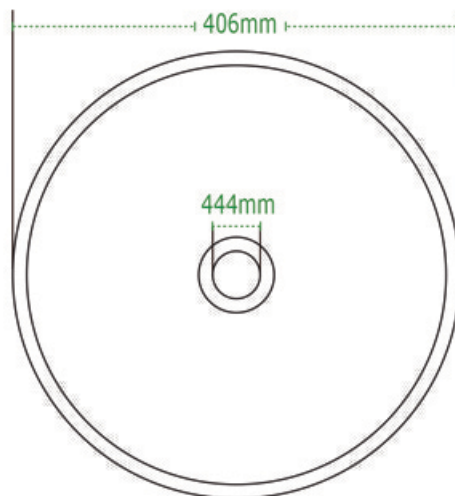

# DALIA

Lavabo  
Lavatory

BLANCO | WHITE

MARFIL | BONE

DISEÑO	Ideal para espacios sobre cubierta
ESPESOR	Cerámica de hasta 10mm
ESMALTE	Alta resistencia y larga vida
ACABADO	Porcelanizado con fino brillo
DISPONIBILIDAD	Solo para mezcladora empotrada
PESO	7.04 kg
VOLUMEN	0.0342 m3

Línea Premium | Minimalista

\*25 años de Garantía en Cerámica.  
Un año en Herrajes, Válvulas y Componentes del funcionamiento.

NOTA: Las dimensiones mostradas en ésta ficha técnica son nominales y podrán variar dentro de los rangos de tolerancia establecidos por el estándar vigente de la NOM. Las dimensiones señaladas están en pulgadas, por lo que se multiplican por 2.54 que es el factor de conversión a cm.