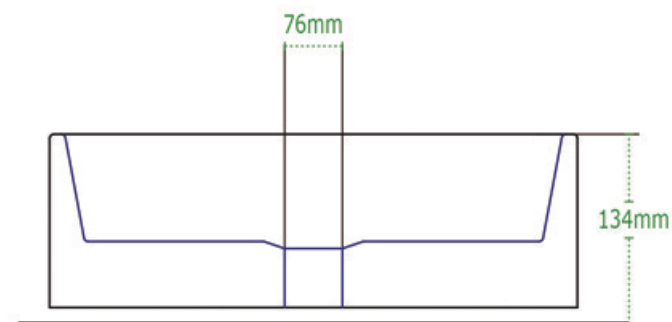

DA VINCI

Lavabo
Lavatory

BLANCO | WHITE

MARFIL | BONE

DISEÑO	Ideal para espacios sobre cubierta
ESPESOR	Cerámica de hasta 10mm
ESMALTE	Alta resistencia y larga vida
ACABADO	Porcelanizado con fino brillo
DISPONIBILIDAD	Solo para mezcladora empotrada
PESO	7.87 kg
VOLUMEN	0.0297 m3

Línea Premium | Minimalista

*25 años de Garantía en Cerámica.
Un año en Herrajes, Válvulas y Componentes del funcionamiento.

NOTA: Las dimensiones mostradas en ésta ficha técnica son nominales y podrán variar dentro de los rangos de tolerancia establecidos por el estándar vigente de la NOM. Las dimensiones señaladas están en pulgadas, por lo que se multiplican por 2.54 que es el factor de conversión a cm.