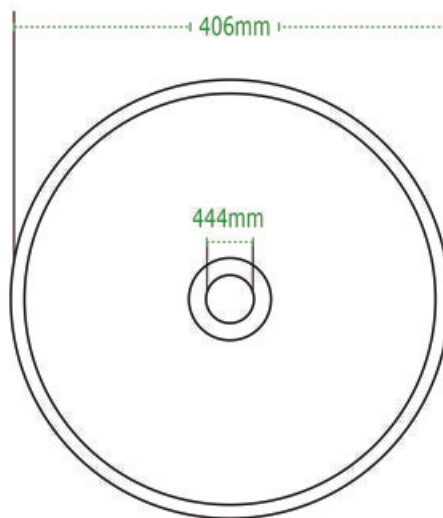

DA VINCI

Lavabo
Lavatory

BLANCO | WHITE

MARFIL | BONE

DISEÑO	Ideal para espacios sobre cubierta
ESPESOR	Cerámica de hasta 10mm
ESMALTE	Alta resistencia y larga vida
ACABADO	Porcelanizado con fino brillo
DISPONIBILIDAD	Solo para mezcladora empotrada
PESO	7.87 kg
VOLUMEN	0.0297 m3

Línea Premium | Minimalista

*25 años de Garantía en Cerámica.
Un año en Herrajes, Válvulas y Componentes del funcionamiento.

NOTA: Las dimensiones mostradas en ésta ficha técnica son nominales y podrán variar dentro de los rangos de tolerancia establecidos por el estándar vigente de la NOM. Las dimensiones señaladas están en pulgadas, por lo que se multiplican por 2.54 que es el factor de conversión a cm.