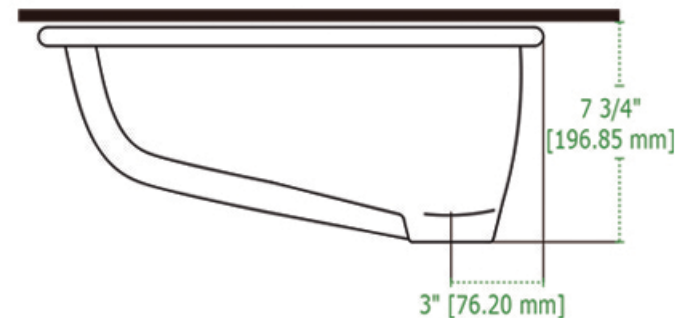

## BAJO CUBIERTA

Lavabo

*Undercounter Lavatory*

DISEÑO	Ideal para empotrar sobre cubierta
ESPESOR	Cerámica de hasta 10mm
ESMALTE	Alta resistencia y larga vida
ACABADO	Porcelanizado con fino brillo
DISPONIBILIDAD	Solo para mezcladora empotrada
PESO	9.04 kg
VOLUMEN	0.0630 m3

Línea Premium | Minimalista

\*25 años de Garantía en Cerámica .  
Un año en Herrajes, Válvulas y Componentes del funcionamiento.

NOTA: Las dimensiones mostradas en ésta ficha técnica son nominales y podrán variar dentro de los rangos de tolerancia establecidos por el estándar vigente de la NOM. Las dimensiones señaladas están en pulgadas, por lo que se multiplican por 2.54 que es el factor de conversión a cm.