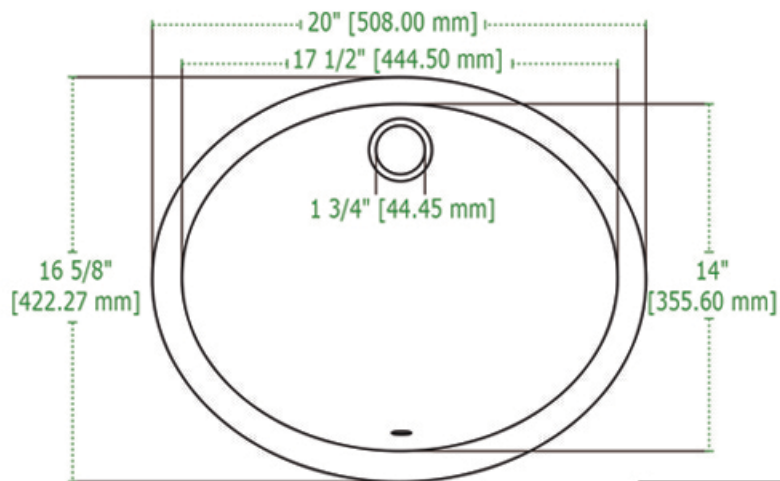

## BAJO CUBIERTA

Lavabo

*Undercounter Lavatory*

DISEÑO	Ideal para empotrar sobre cubierta
ESPESOR	Cerámica de hasta 10mm
ESMALTE	Alta resistencia y larga vida
ACABADO	Porcelanizado con fino brillo
DISPONIBILIDAD	Solo para mezcladora empotrada
PESO	9.04 kg
VOLUMEN	0.0630 m3

Línea Premium | Minimalista

\*25 años de Garantía en Cerámica .  
Un año en Herrajes, Válvulas y Componentes del funcionamiento.

NOTA: Las dimensiones mostradas en ésta ficha técnica son nominales y podrán variar dentro de los rangos de tolerancia establecidos por el estándar vigente de la NOM. Las dimensiones señaladas están en pulgadas, por lo que se multiplican por 2.54 que es el factor de conversión a cm.