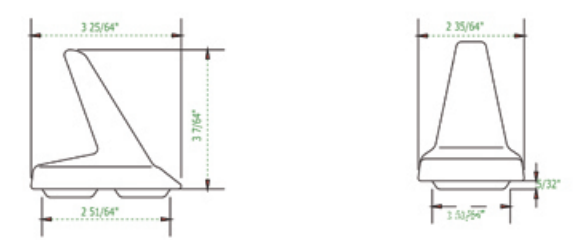

TOALLERO

PAPELERA

TOALLERO 2 PZS

NOTA: Las dimensiones mostradas en ésta ficha técnica son nominales y podrán variar dentro de los rangos de tolerancia establecidos por el estándar vigente de la NOM. Las dimensiones señaladas están en pulgadas, por lo que se multiplican por 2.54 que es el factor de conversión a cm.