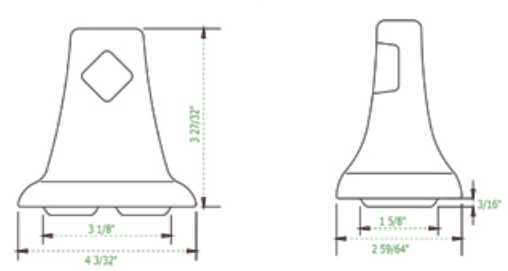

TOALLERO

PAPELERA

TOALLERO 2 PZS

NOTA: Las dimensiones mostradas en ésta ficha técnica son nominales y podrán variar dentro de los rangos de tolerancia establecidos por el estándar vigente de la NOM. Las dimensiones señaladas están en pulgadas, por lo que se multiplican por 2.54 que es el factor de conversión a cm.