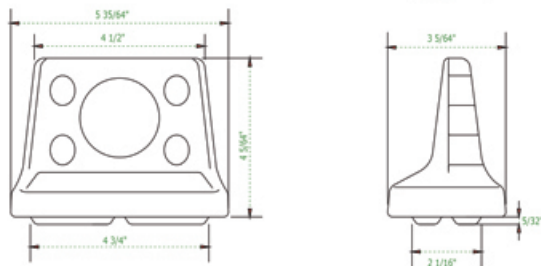

CEPILLERO

- BLANCO | WHITE
  BEIGE | BEIGE
  MARRIL | BONE
  ROSA | PINK
- GRIS | GREY
  AZUL HOLANDA | ECO BLUE
  VERDE CATO | GREEN
  VERDE ECOLÓGICO | ECO GREEN
- VERDE JADE | FOREST GREEN
  AZUL COLONIAL | REGENCY BLUE
  CORAL | OPORTO