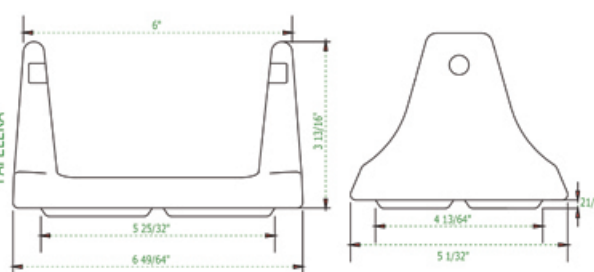

TOALLERO

PAPELERA

TOALLERO 2 PZS

NOTA: Las dimensiones mostradas en ésta ficha técnica son nominales y podrán variar dentro de los rangos de tolerancia establecidos por el estándar vigente de la NOM. Las dimensiones señaladas están en pulgadas, por lo que se multiplican por 2.54 que es el factor de conversión a cm.