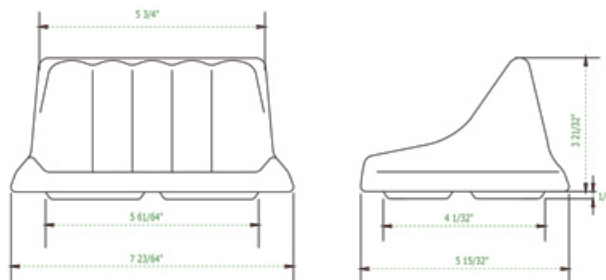

TOALLERO

ACCESORIOS

Accessories

*25 años de Garantía en Cerámica.
Un año en Herrajes, Válvulas y Componentes del funcionamiento.

Para ser utilizado por personas con capacidades diferentes

JABONERA REGADERA