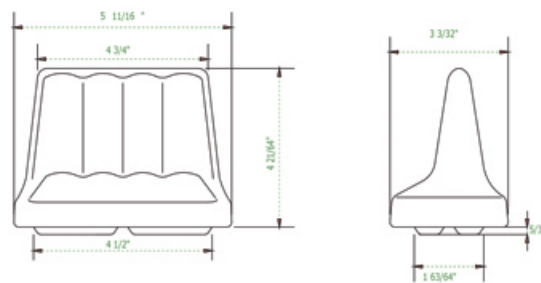

JABONERA LAVABO