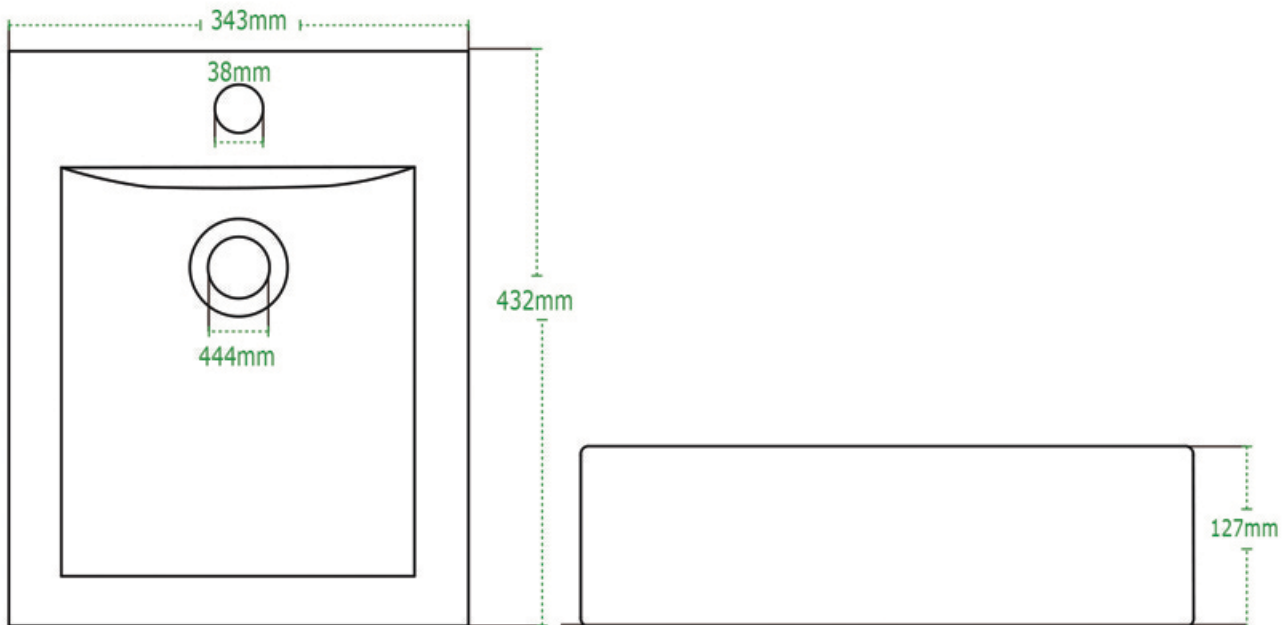

# TURÍN

Lavabo  
Lavatory

BLANCO | WHITE

MARFIL | BONE

DISEÑO	Ideal para espacios sobre cubierta
ESPEJOR	Cerámica de hasta 10mm
ESMALTE	Alta resistencia y larga vida
ACABADO	Porcelanizado con fino brillo
DISPONIBILIDAD	Con orificio para llave monomando
PESO	11.36 kg
VOLUMEN	0.0313 m3

Línea Premium | Minimalista

\*25 años de Garantía en Cerámica.  
Un año en Herrajes, Válvulas y Componentes del funcionamiento.

NOTA: Las dimensiones mostradas en ésta ficha técnica son nominales y podrán variar dentro de los rangos de tolerancia establecidos por el estándar vigente de la NOM. Las dimensiones señaladas están en pulgadas, por lo que se multiplican por 2.54 que es el factor de conversión a cm.

Consumo de agua en 3.8 litros por descarga

Consumo de agua en 4.8 litros por descarga

Certificación ecológica en México

Descarga de 3" para un mayor arrastre de sólidos

Certificación ecológica USA

Producto con altura igual o mayor a 17"