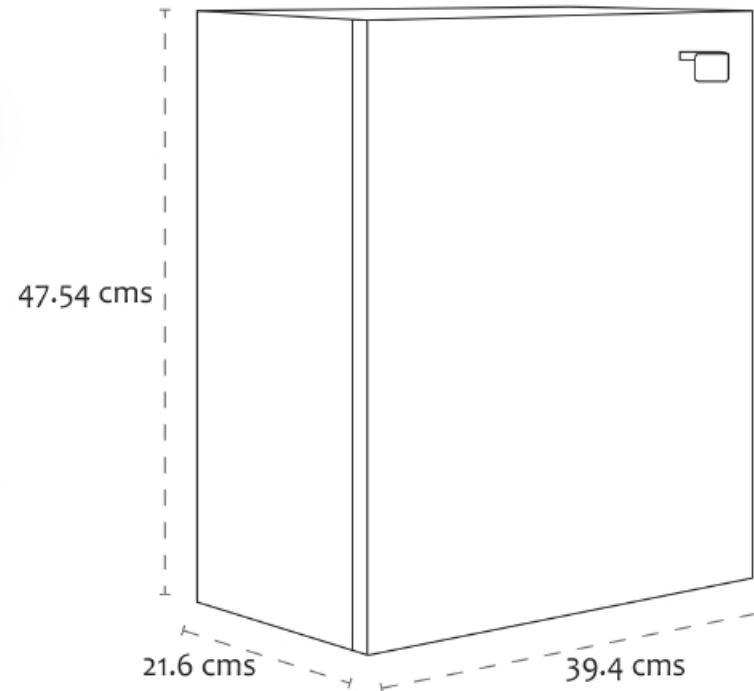

# Topacio

Gabinete compacto de colgar compatible con lavabo de cerámica Turín Jr. , una puerta con amplio espacio para almacenar o guardar artículos de uso diario. Sistema de empuje para puerta con bisagras bidimensionales europeas.

## Especificaciones técnicas

Largo	39.4 cms
Alto	47.54 cms
Profundidad	21.6 cms
Color	Nogal
Material	MDF
Peso	5.6 kgs
Tipo	Colgar
Lavabo	Turín Jr.
Garantía	18 meses con fabricante

Lavabo disponible en blanco.