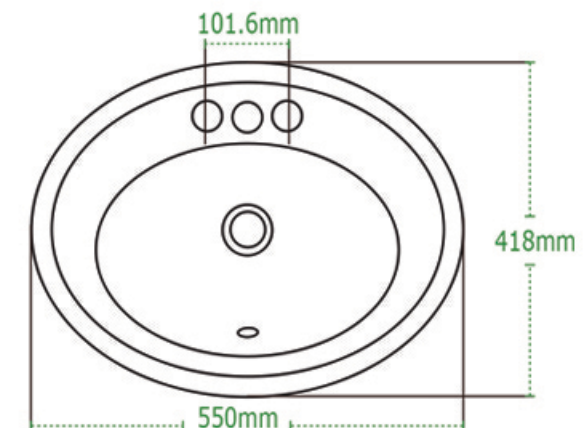

## Lavabo con Pedestal Lavatory

BLANCO | WHITE

MARFIL | BONE

DISEÑO	Recomendado para espacios reducidos
ESMALTE	Alta resistencia y larga vida
ACABADO	Porcelanizado con fino brillo
DISPONIBILIDAD	Con orificio a 4" (*Monomando)
PESO	20.10 kg
VOLUMEN	0.0892 m3

\*25 años de Garantía en Cerámica .  
Un año en Herrajes, Válvulas y Componentes del funcionamiento.

NOTA: Las dimensiones mostradas en ésta ficha técnica son nominales y podrán variar dentro de los rangos de tolerancia establecidos por el estándar vigente de la NOM. Las dimensiones señaladas están en pulgadas, por lo que se multiplican por 2.54 que es el factor de conversión a cm.

Consumo de agua en 3.8 litros por descarga

Consumo de agua en 4.8 litros por descarga

Certificación ecológica en México

Descarga de 3" para un mayor arrastre de sólidos

Certificación ecológica USA

Producto con altura igual o mayor a 17"