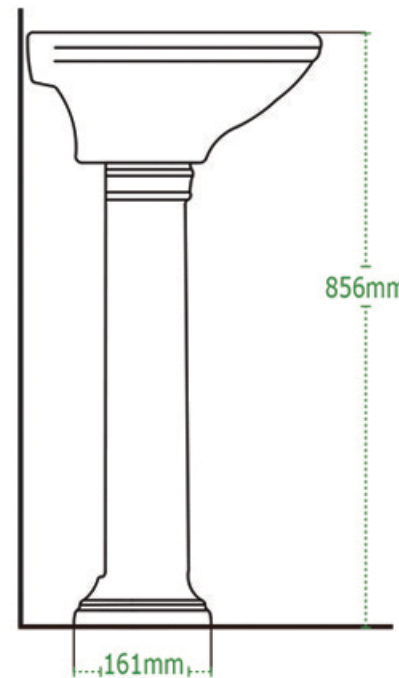

## Lavabo con Pedestal Lavatory

BLANCO | WHITE

MARFIL | BONE

DISEÑO	Recomendado para espacios reducidos
ESMALTE	Alta resistencia y larga vida
ACABADO	Porcelanizado con fino brillo
DISPONIBILIDAD	Con orificio a 4" (*Monomando)
PESO	20.10 kg
VOLUMEN	0.0892 m3

\*25 años de Garantía en Cerámica .  
Un año en Herrajes, Válvulas y Componentes del funcionamiento.

NOTA: Las dimensiones mostradas en ésta ficha técnica son nominales y podrán variar dentro de los rangos de tolerancia establecidos por el estándar vigente de la NOM. Las dimensiones señaladas están en pulgadas, por lo que se multiplican por 2.54 que es el factor de conversión a cm.

Consumo de agua en 3.8 litros por descarga

Consumo de agua en 4.8 litros por descarga

Certificación ecológica en México

Descarga de 3" para un mayor arrastre de sólidos

Certificación ecológica USA

Producto con altura igual o mayor a 17"