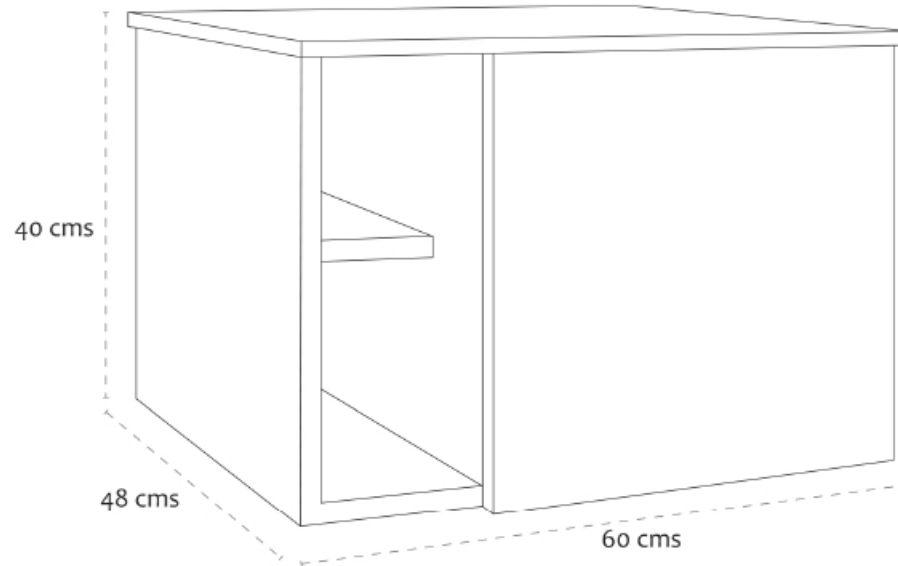

Gema

Gabinete compacto para colgar con bisagras instaladas compatible con lavabo cerámico Niza de CATO, una puerta con entrepañera y amplio espacio para almacenar o guardar artículos de uso diario. Sistema de empuje para puerta con bisagras bidimensionales europeas.

Acabado de melamina texturizada. Fácil instalación.

Especificaciones técnicas

Largo	60 cms
Alto	40 cms
Profundidad	48 cms
Color	Blanco Polar
Material	MDF
Peso	kgs
Tipo	Colgar
Lavabo	Niza
Garantía	18 meses con fabricante