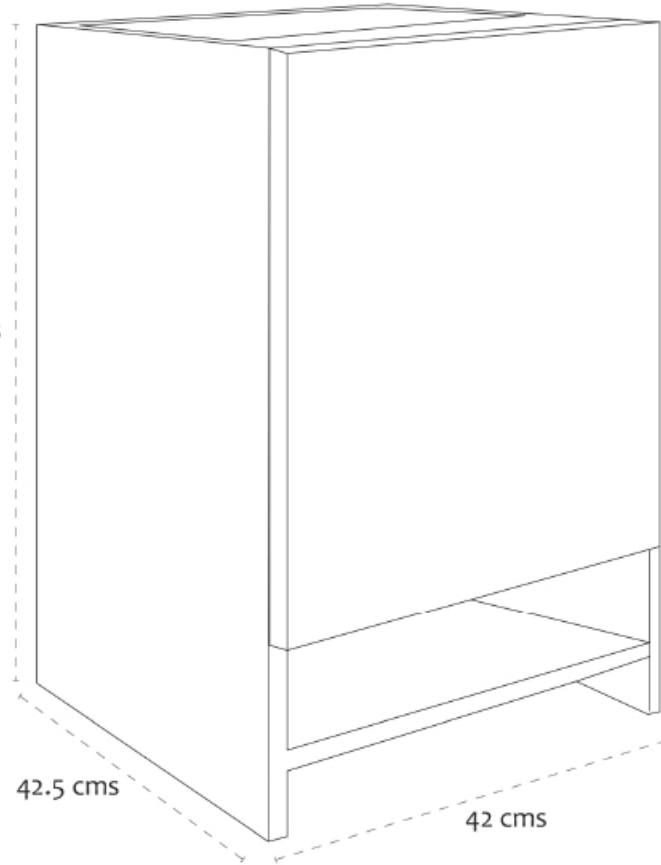

Cristal

Gabinete compacto de piso compatible con lavabo de cerámica Cuadrato marca CATO, una puerta y una entrepañera con amplio espacio para almacenar o guardar artículos de uso diario. Acabado de melamina texturizada, base con resbalones de plástico.

68 cms

42.5 cms

42 cms

Especificaciones técnicas

Largo	42 cms
Alto	68 cms
Profundidad	42.5 cms
Color	Nebraska y Roble tabaco
Material	MDF
Peso	14 kgs
Tipo	Piso
Lavabo	Cuadrato
Garantía	18 meses con fabricante