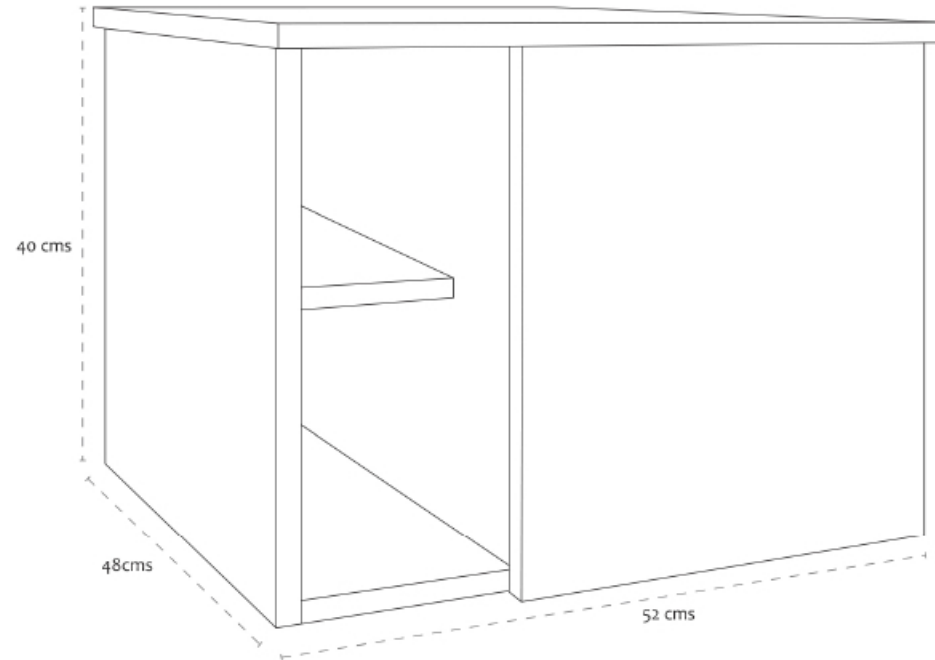

Ámbar

Gabinete compacto para colgar con bisagras instaladas compatible con diferentes lavabos CATO, una puerta y dos entrepañeras con amplio espacio para almacenar o guardar artículos de uso diario. Sistema de empuje para puerta con bisagras bidimensionales europeas.

Acabado de melamina texturizada. Fácil instalación.

Especificaciones técnicas

Largo	52 cms
Alto	40 cms
Profundidad	48 cms
Color	Roble Santana y Tabaco
Material	MDF
Peso	14.48 kgs
Tipo	Colgar
Lavabo	Cuadrato, Miró, Piazza, Dalia Da Vinci, Stylo
Garantía	18 meses con fabricante